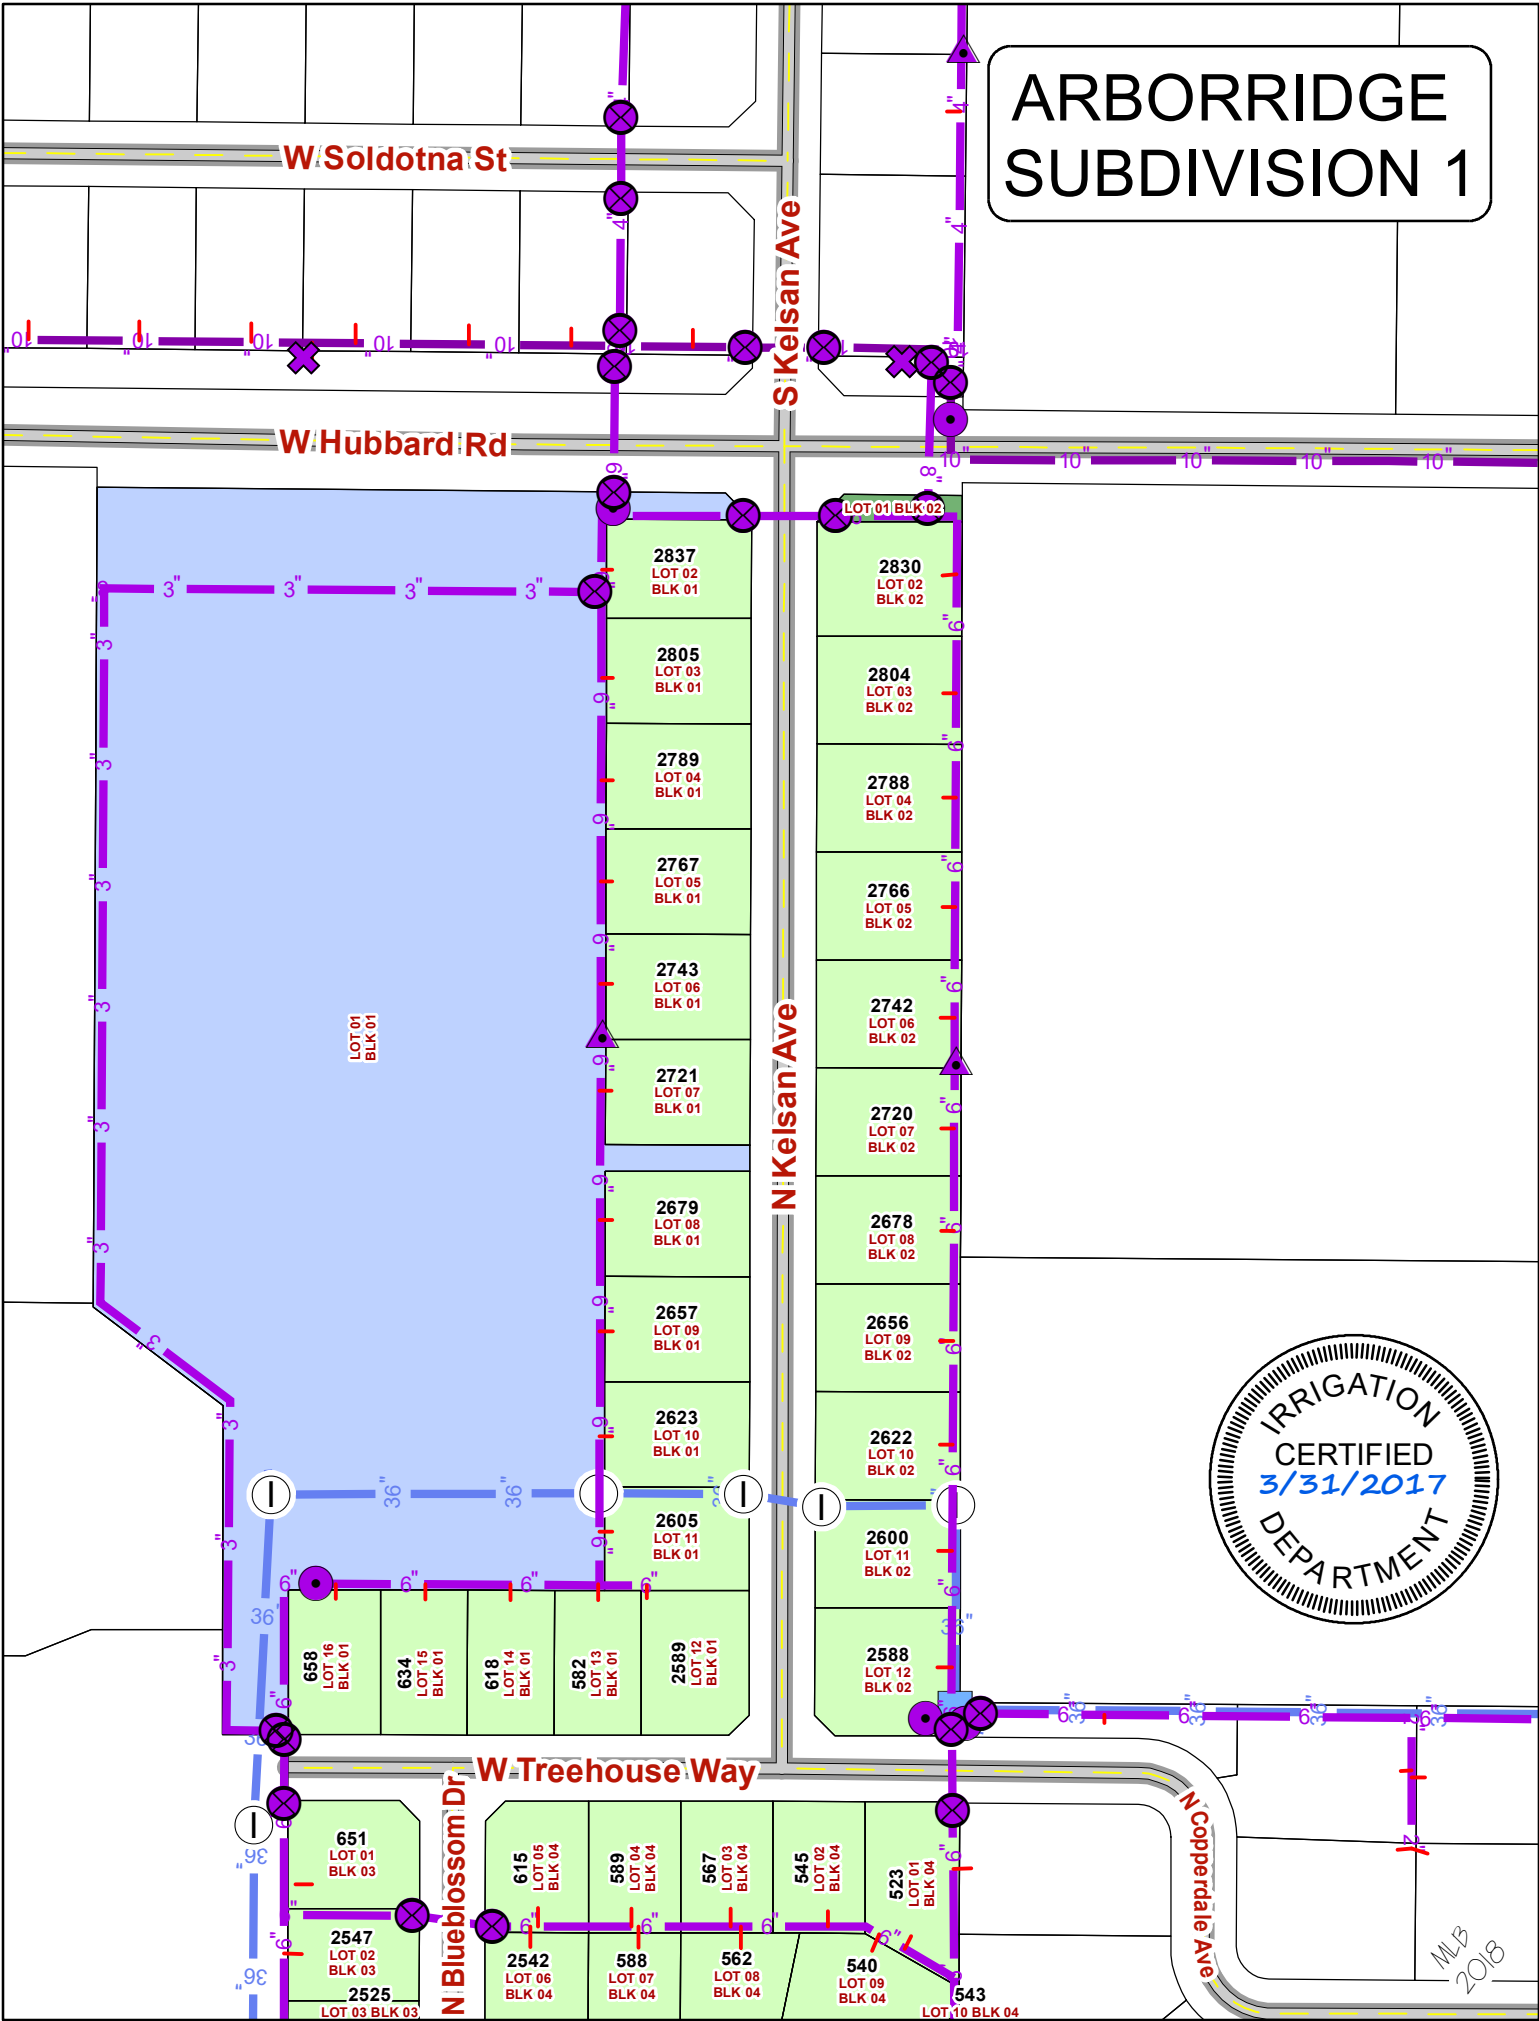

ARBORRIDGE SUBDIVISION 1

MLB
2018