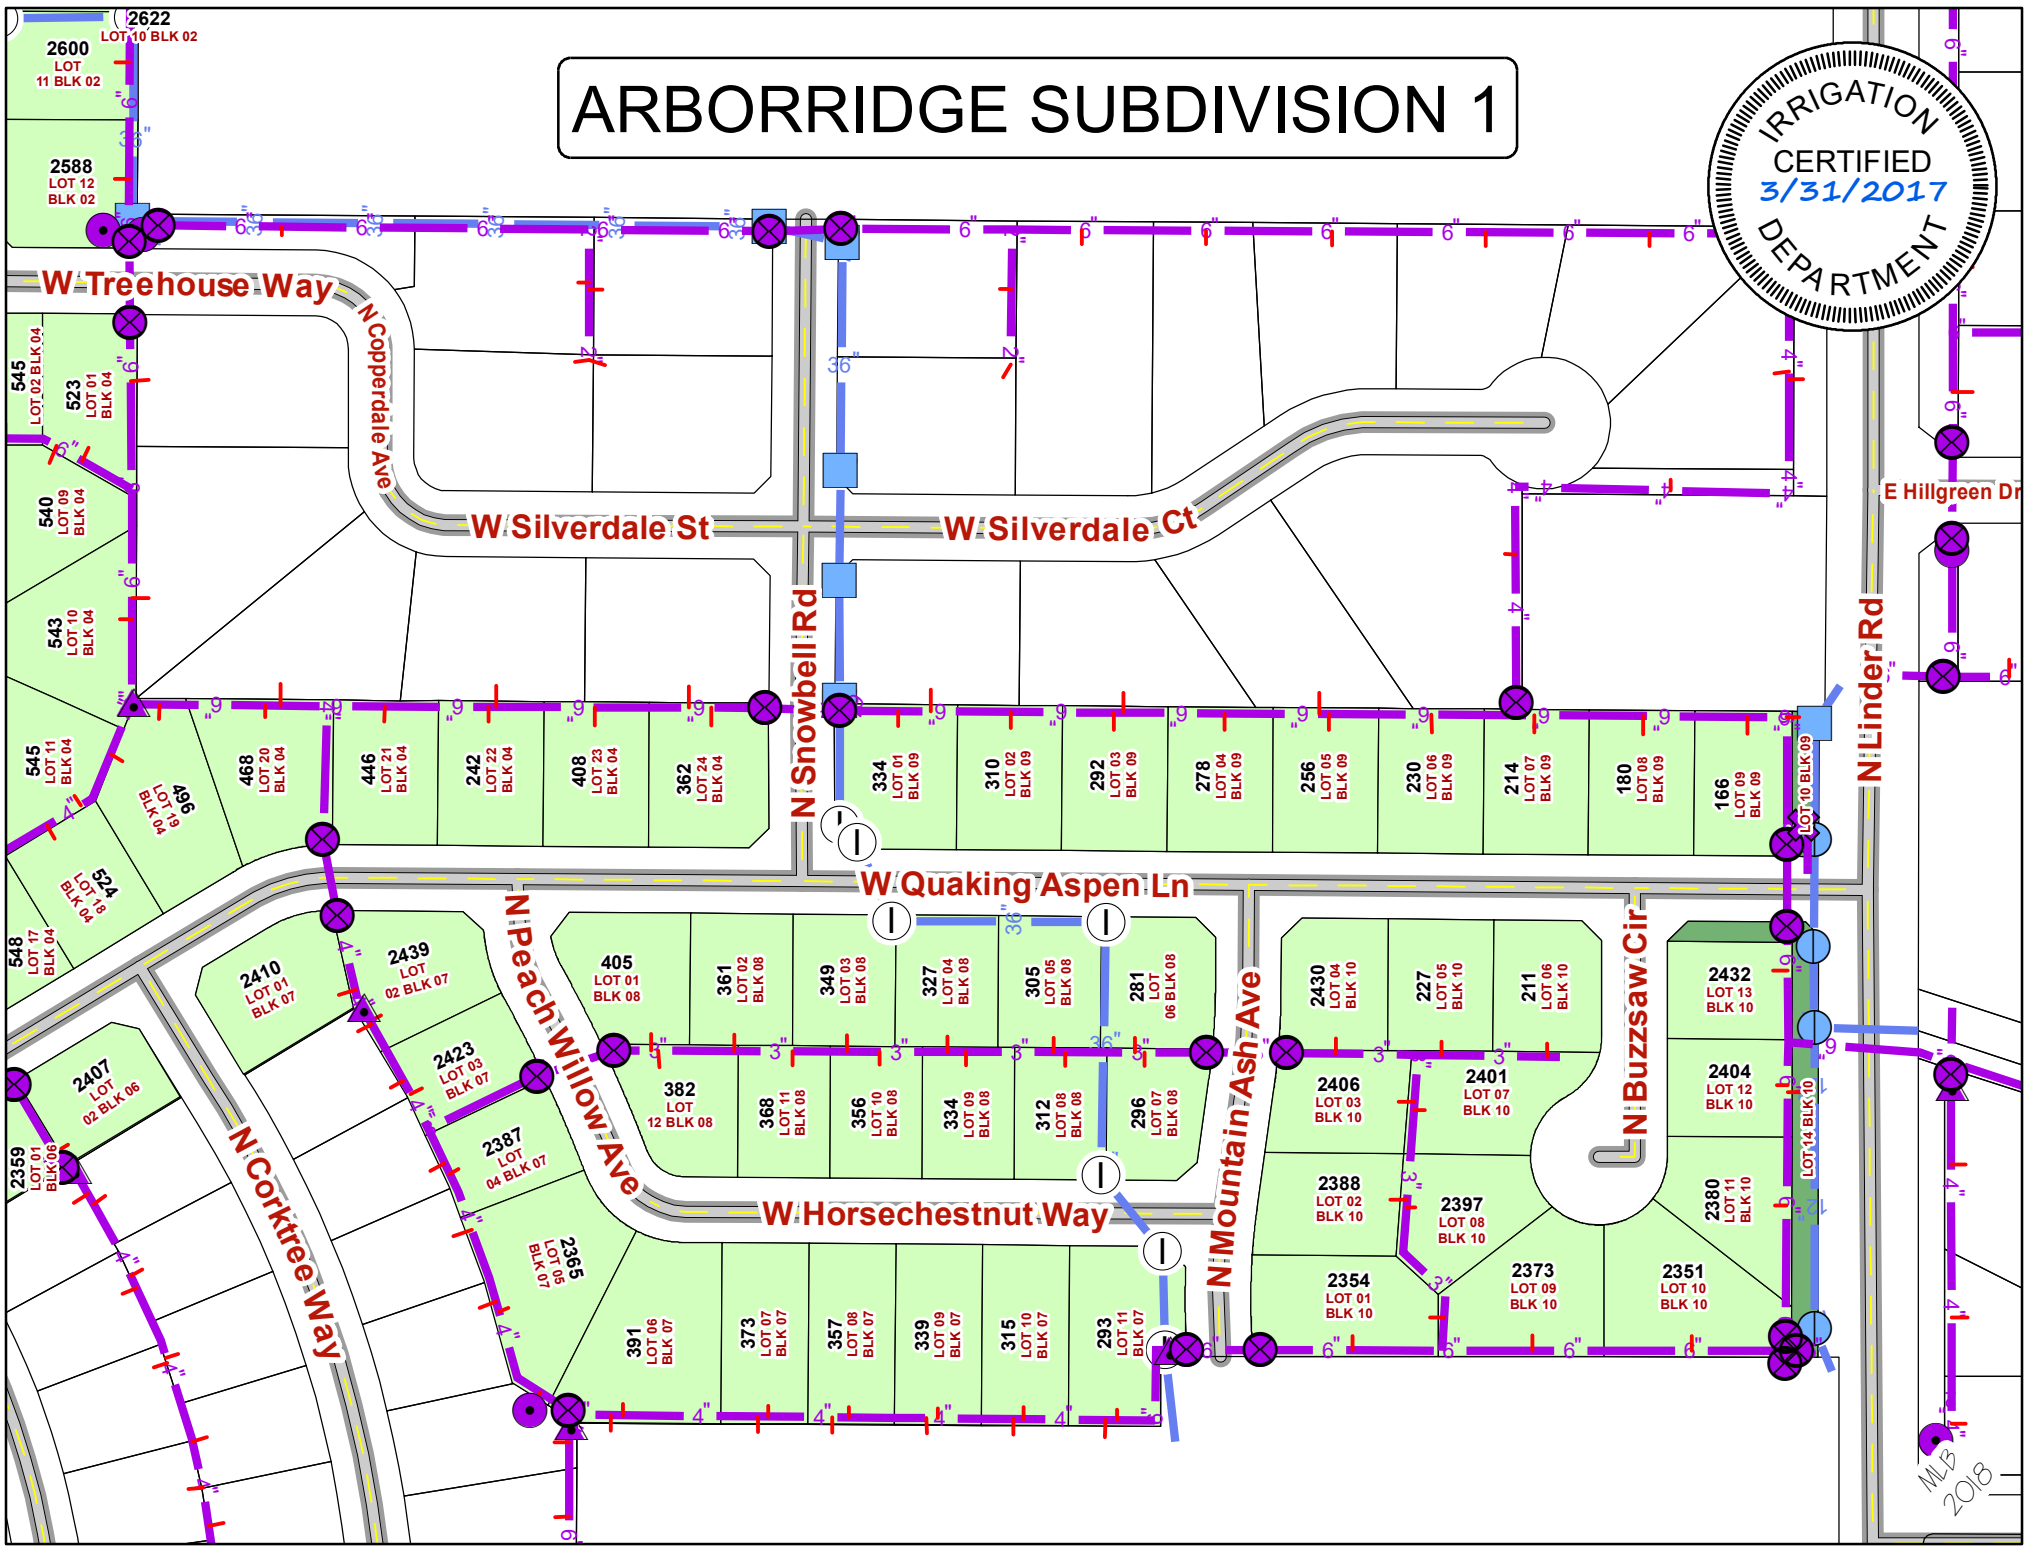

# ARBORRIDGE SUBDIVISION 1

MLB  
2018