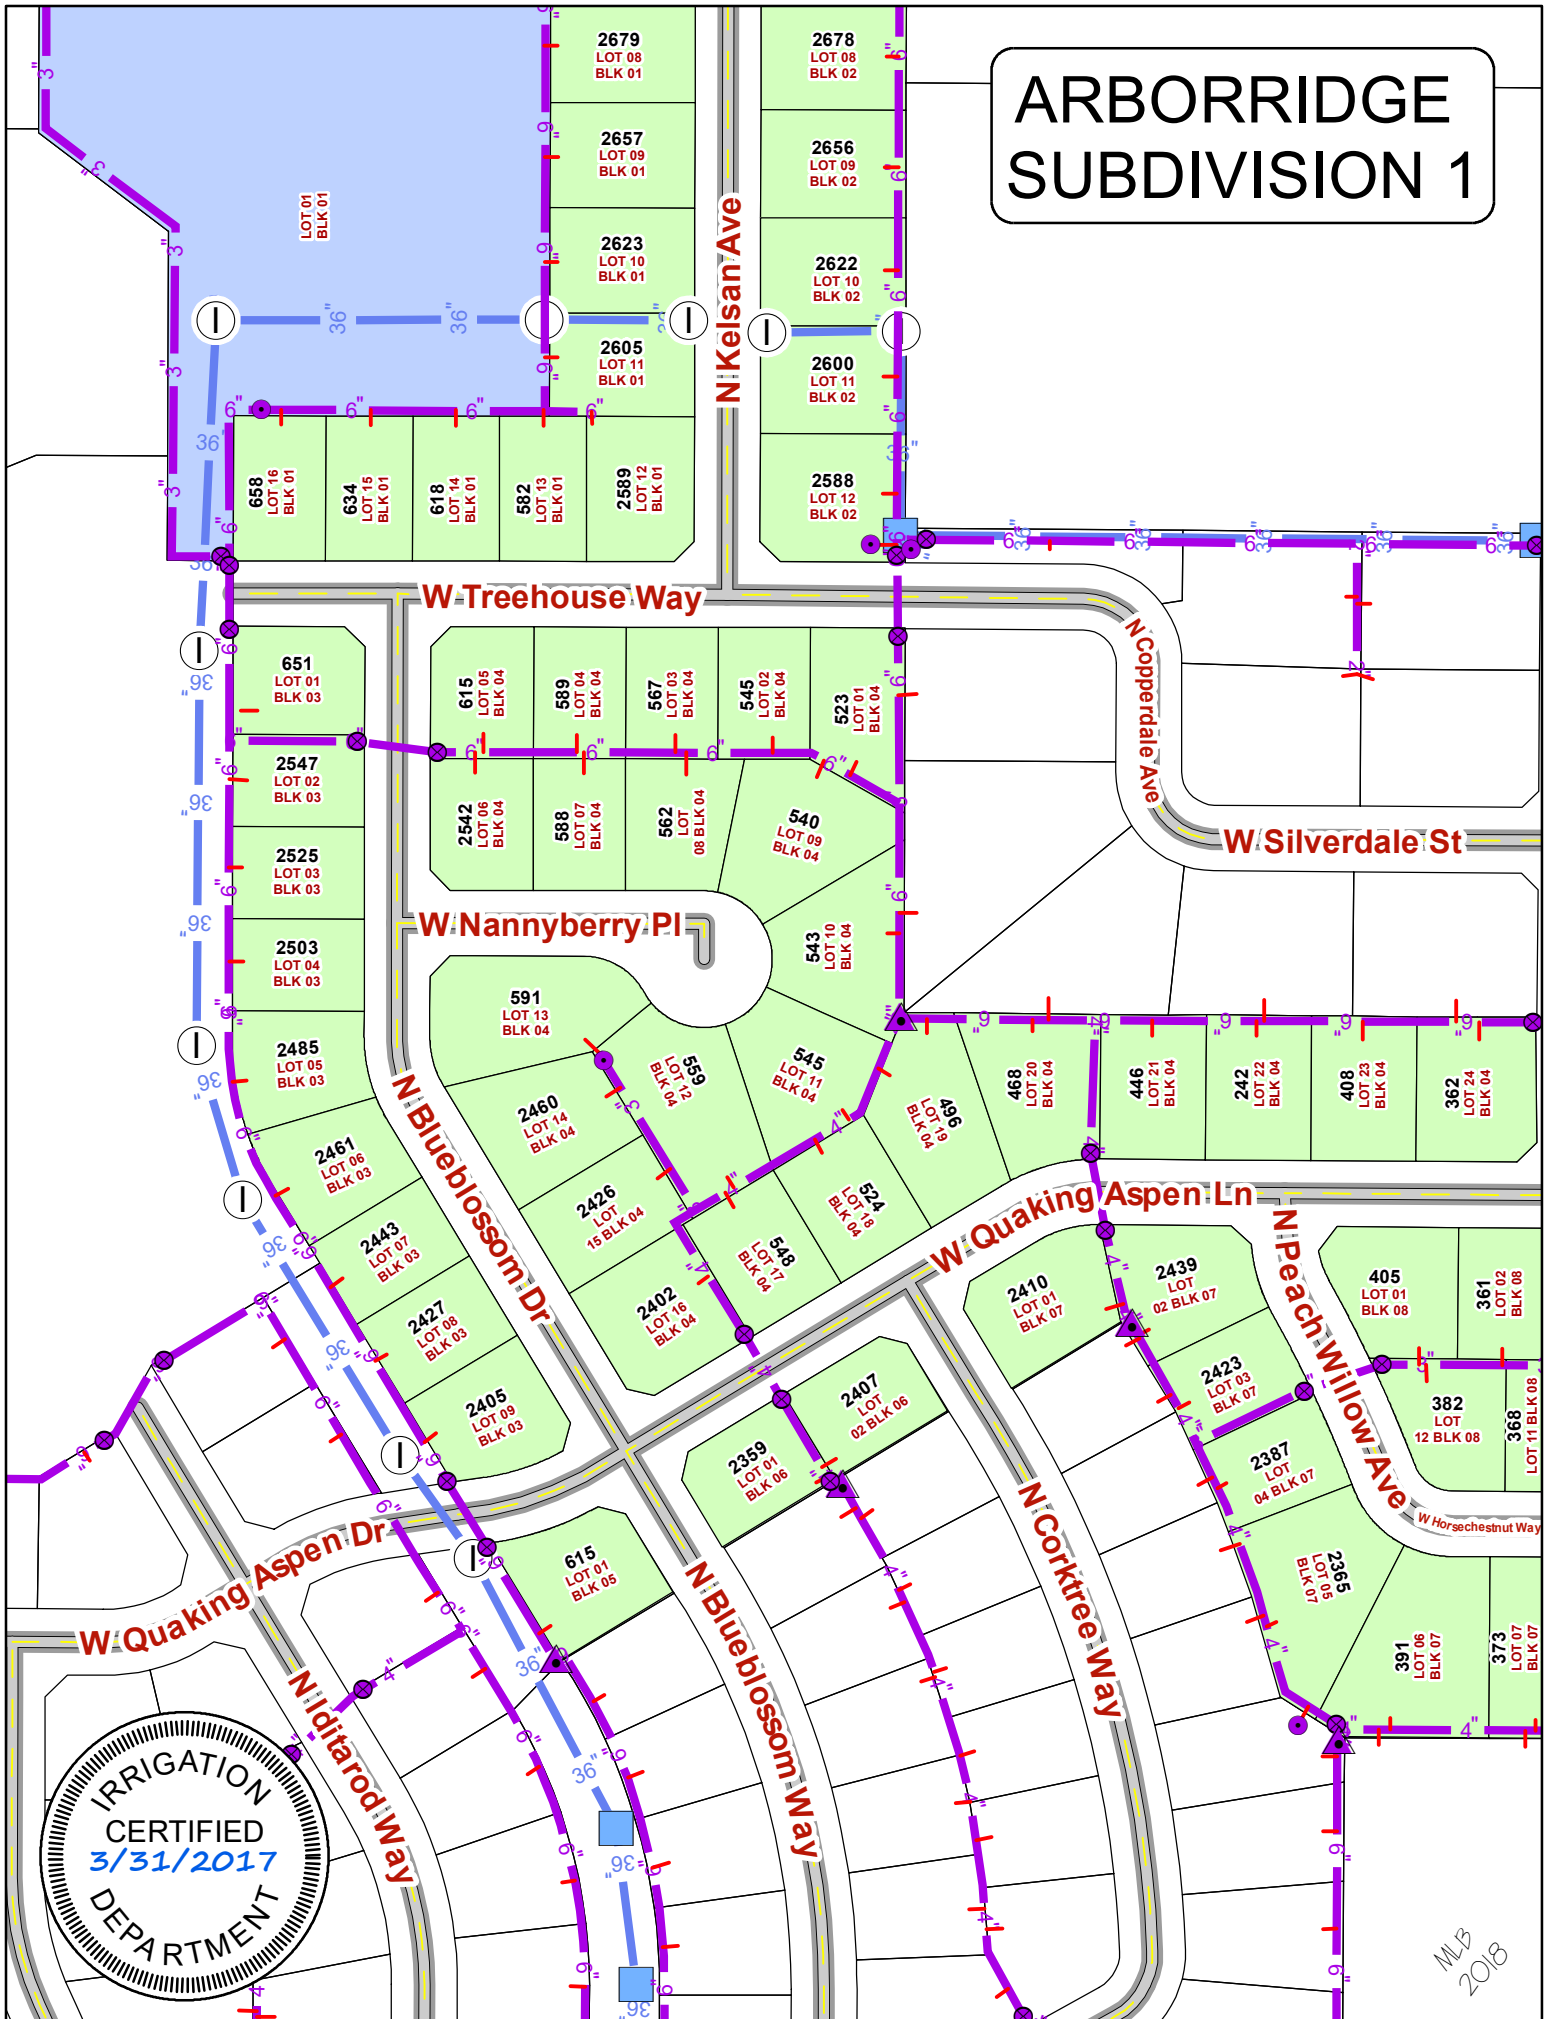

# ARBORRIDGE SUBDIVISION 1

MLB  
2018