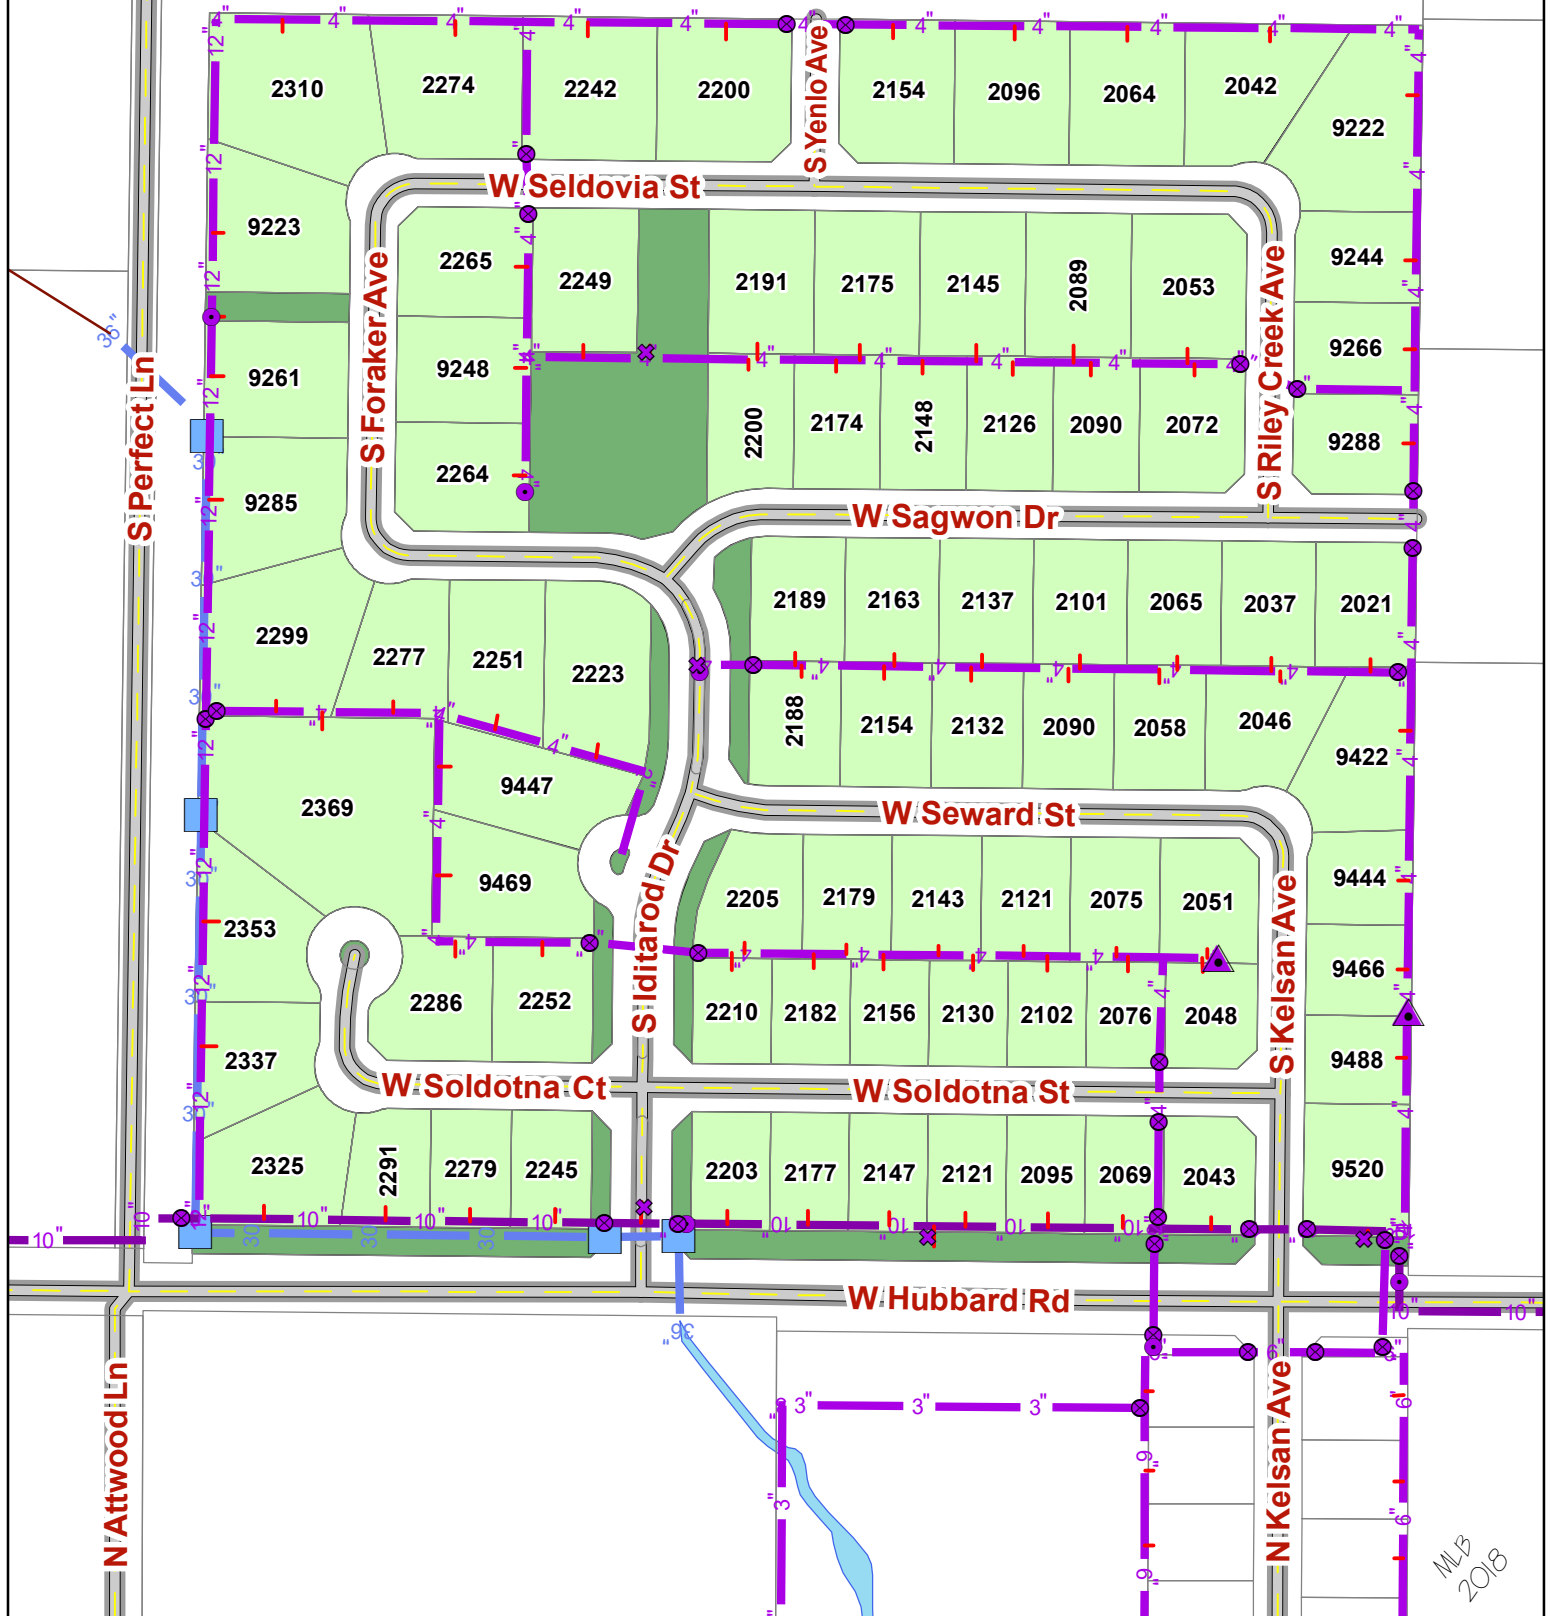

DENALI HEIGHTS

MLB
2018