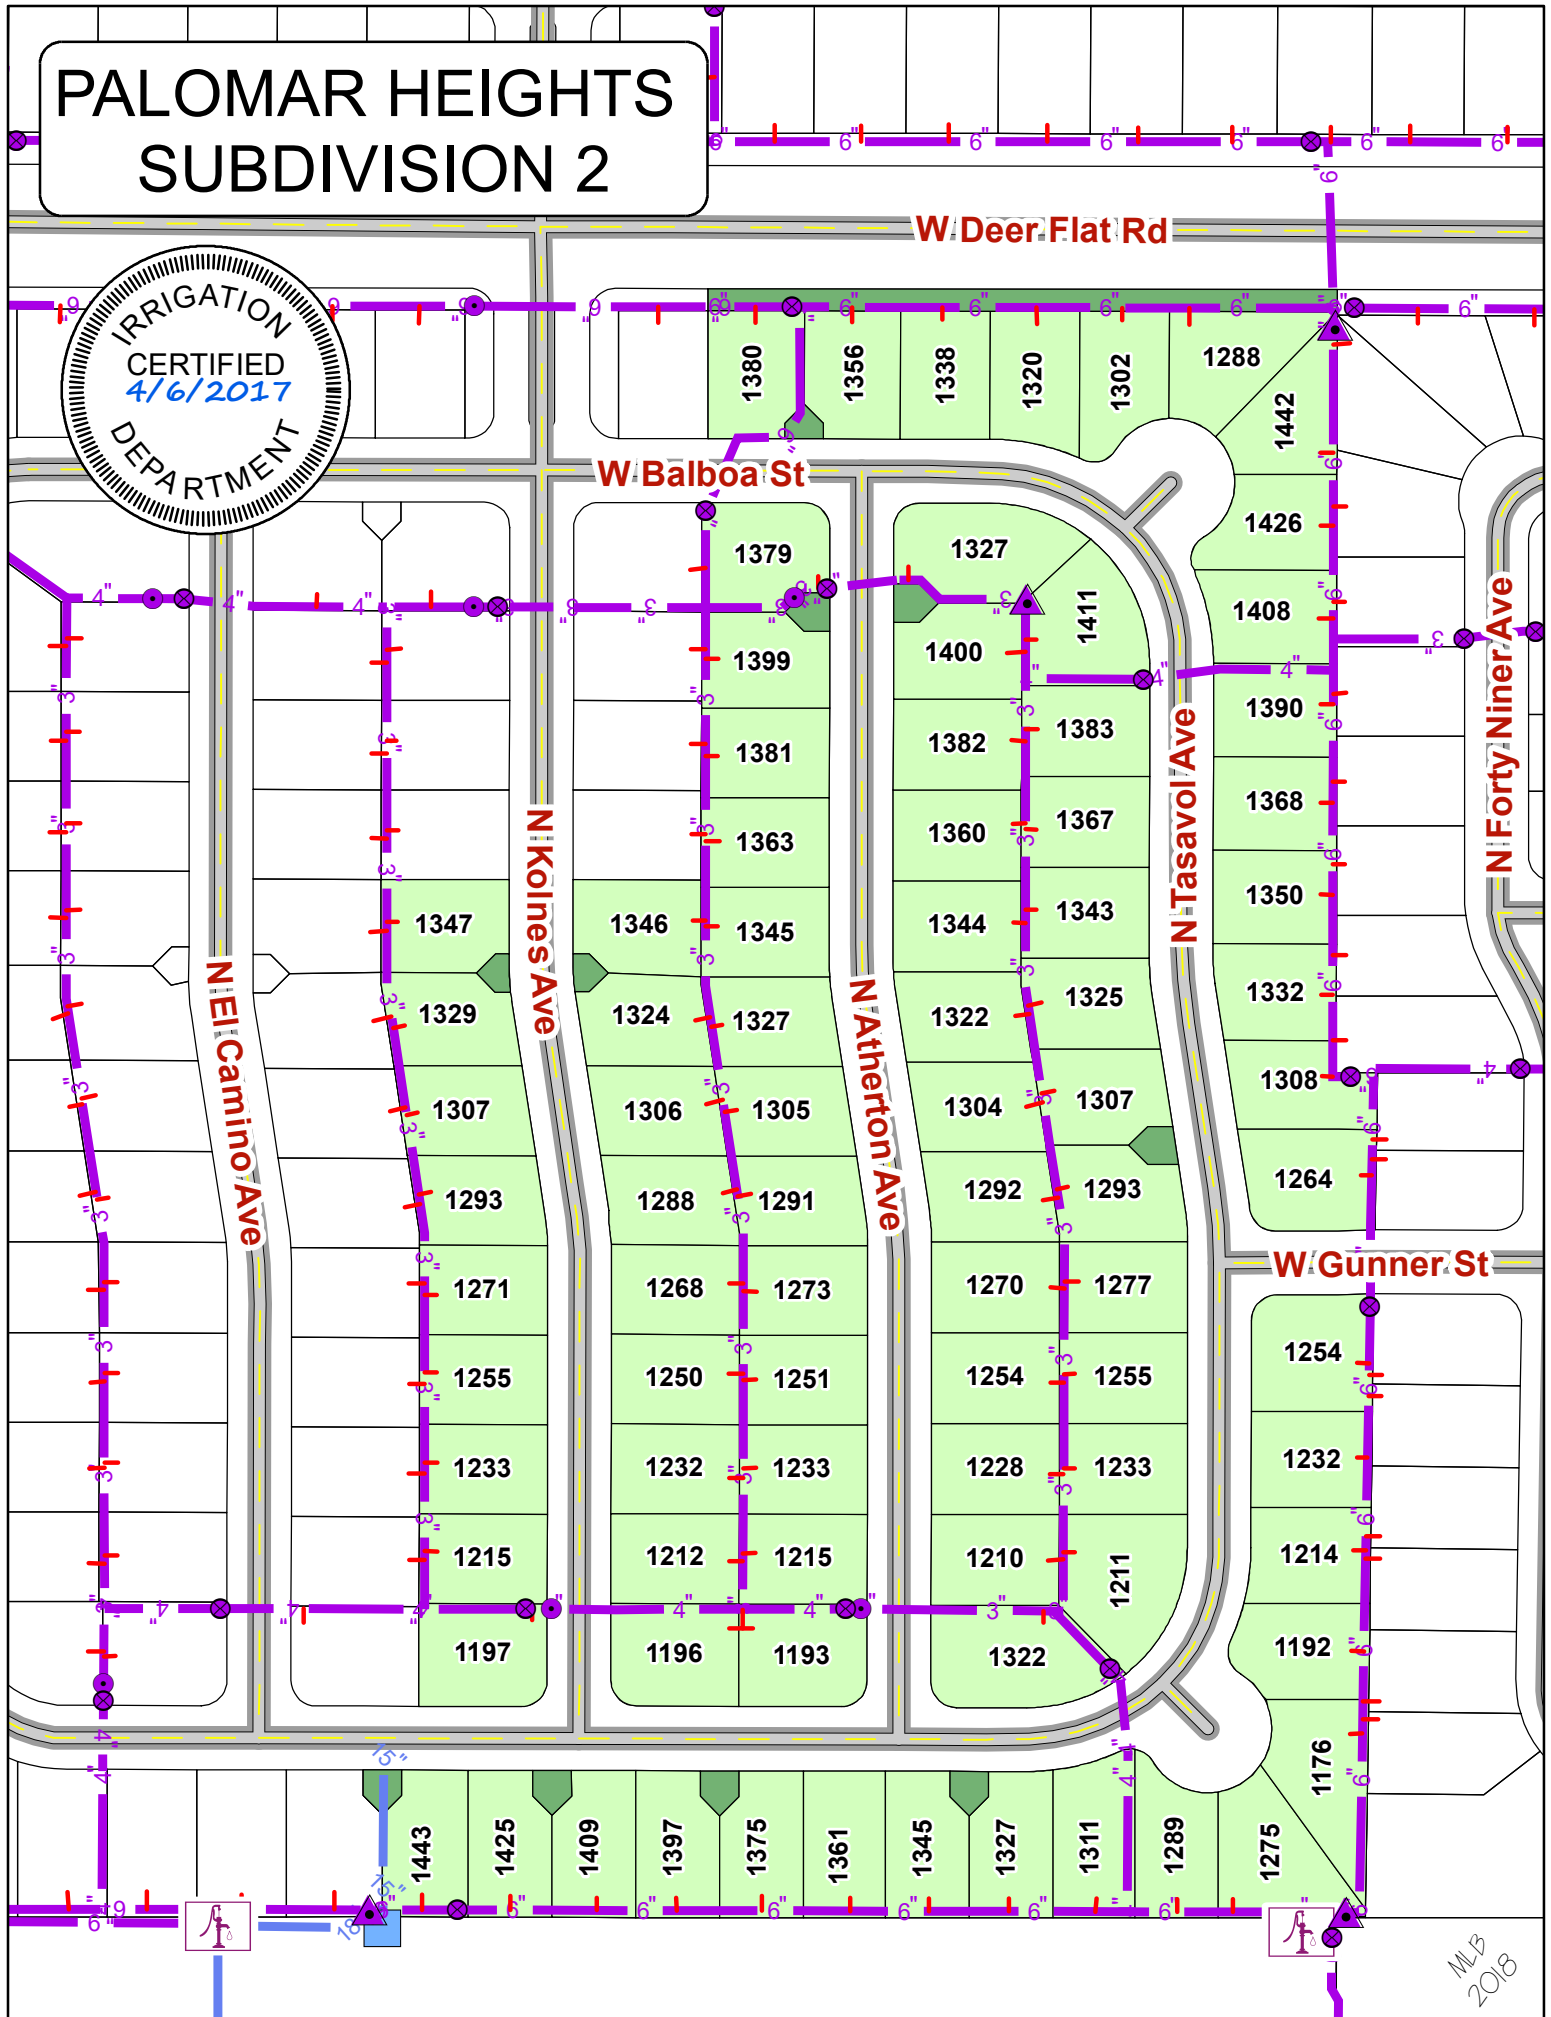

PALOMAR HEIGHTS SUBDIVISION 2

MLB
2018