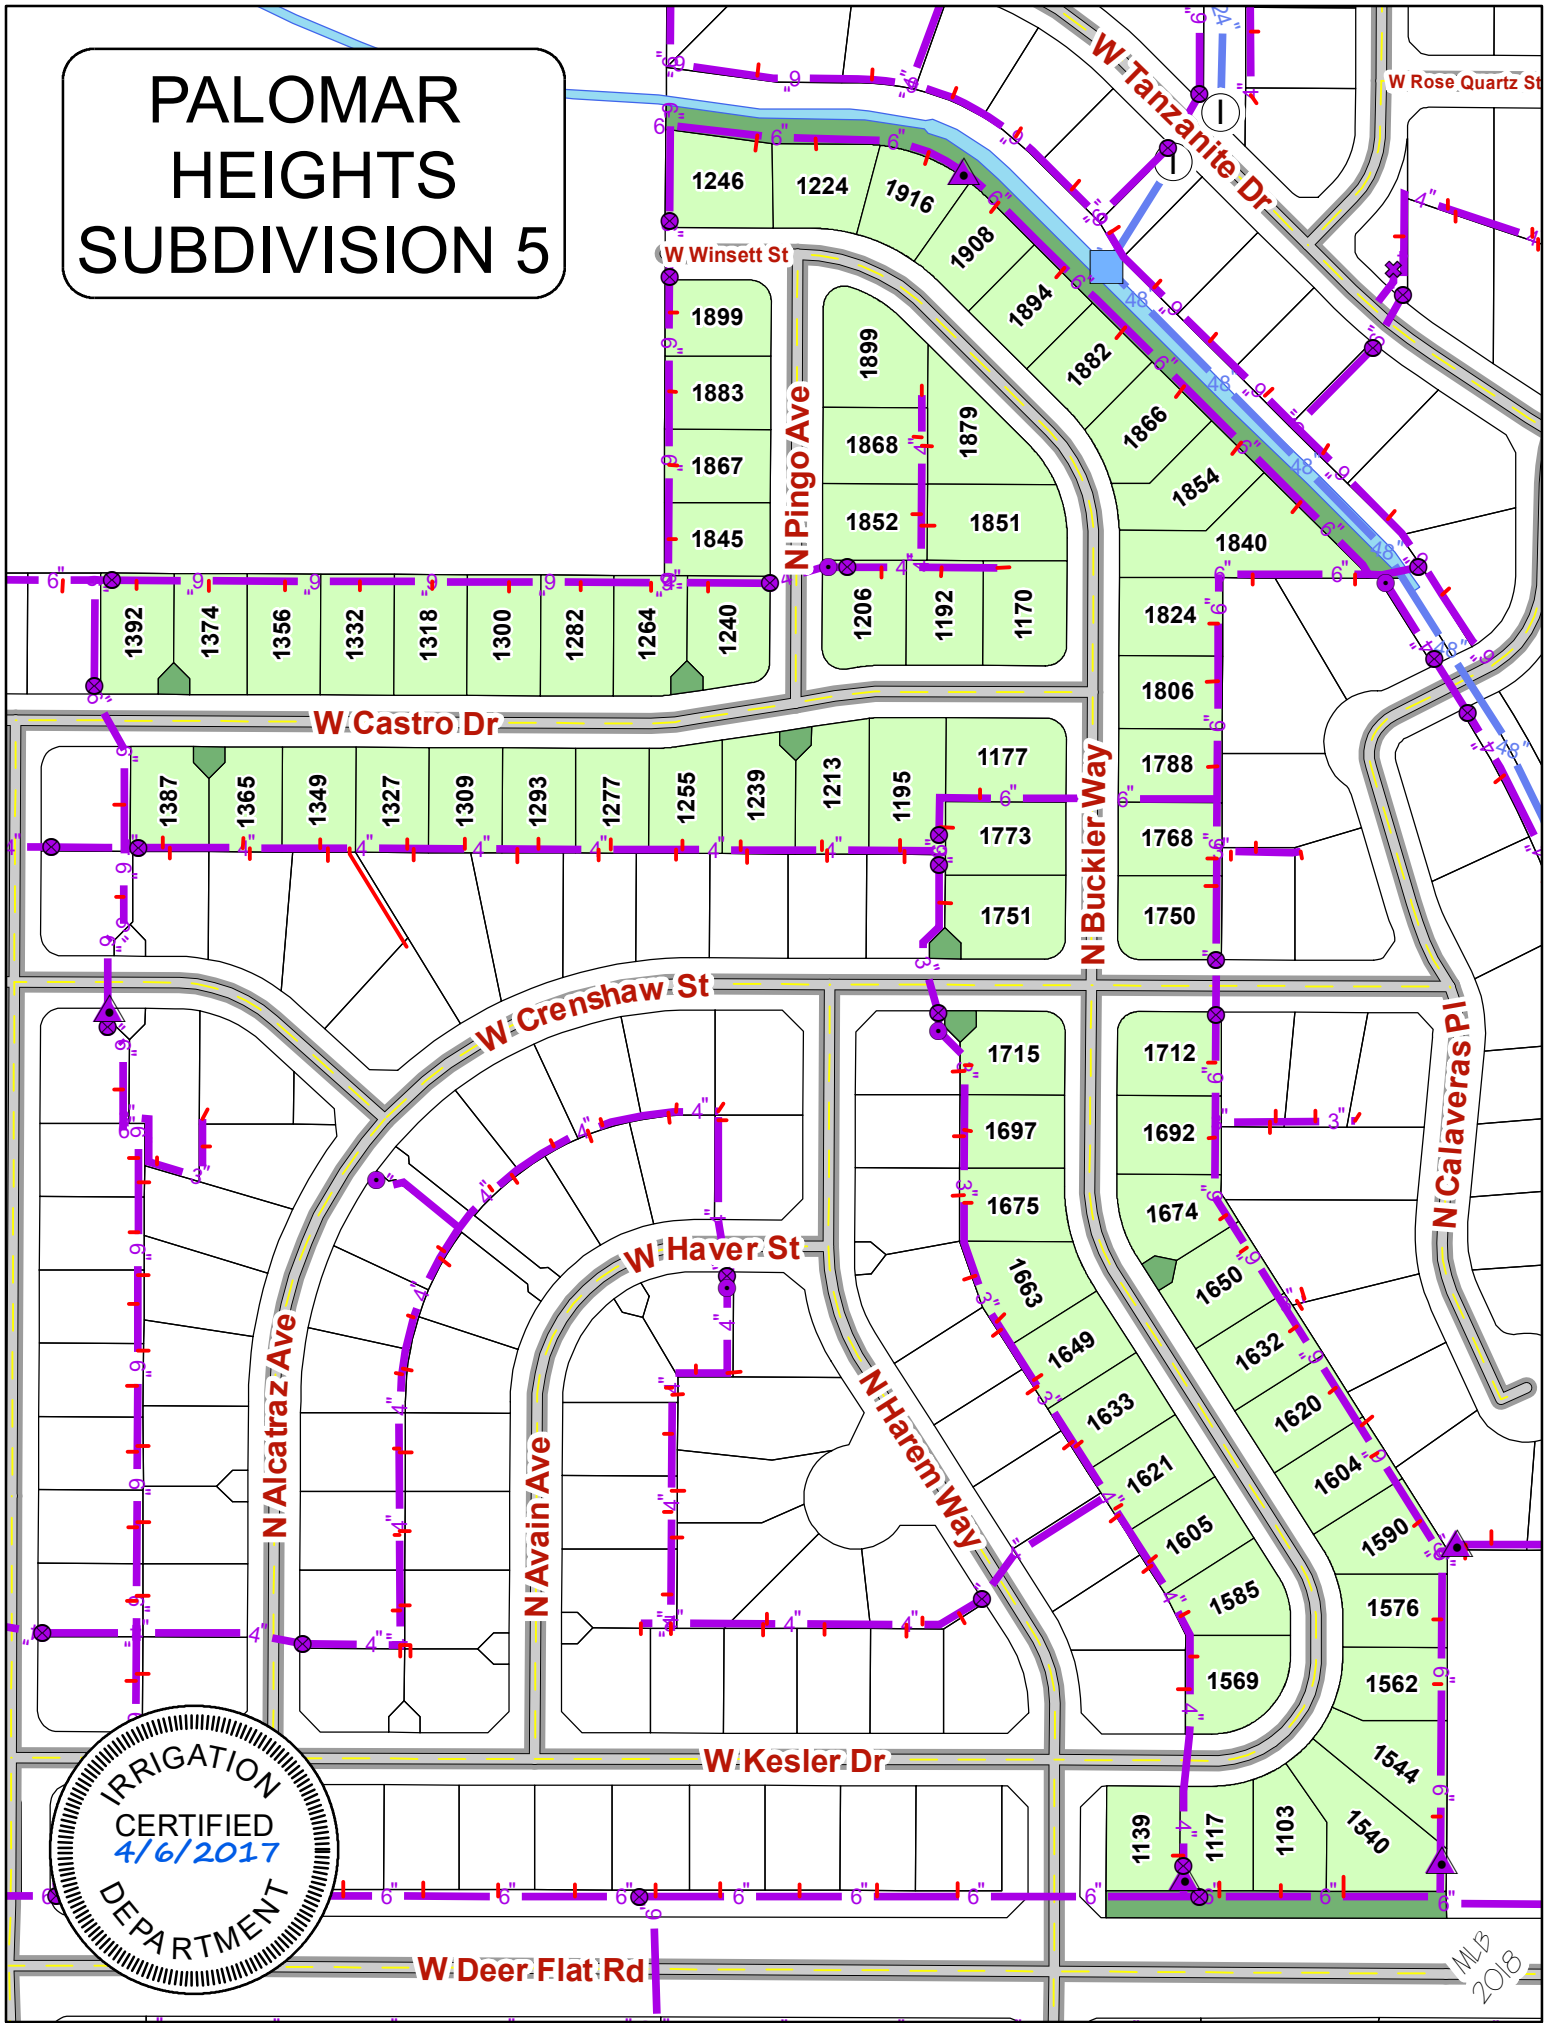

# PALOMAR HEIGHTS SUBDIVISION 5

MLB  
2018