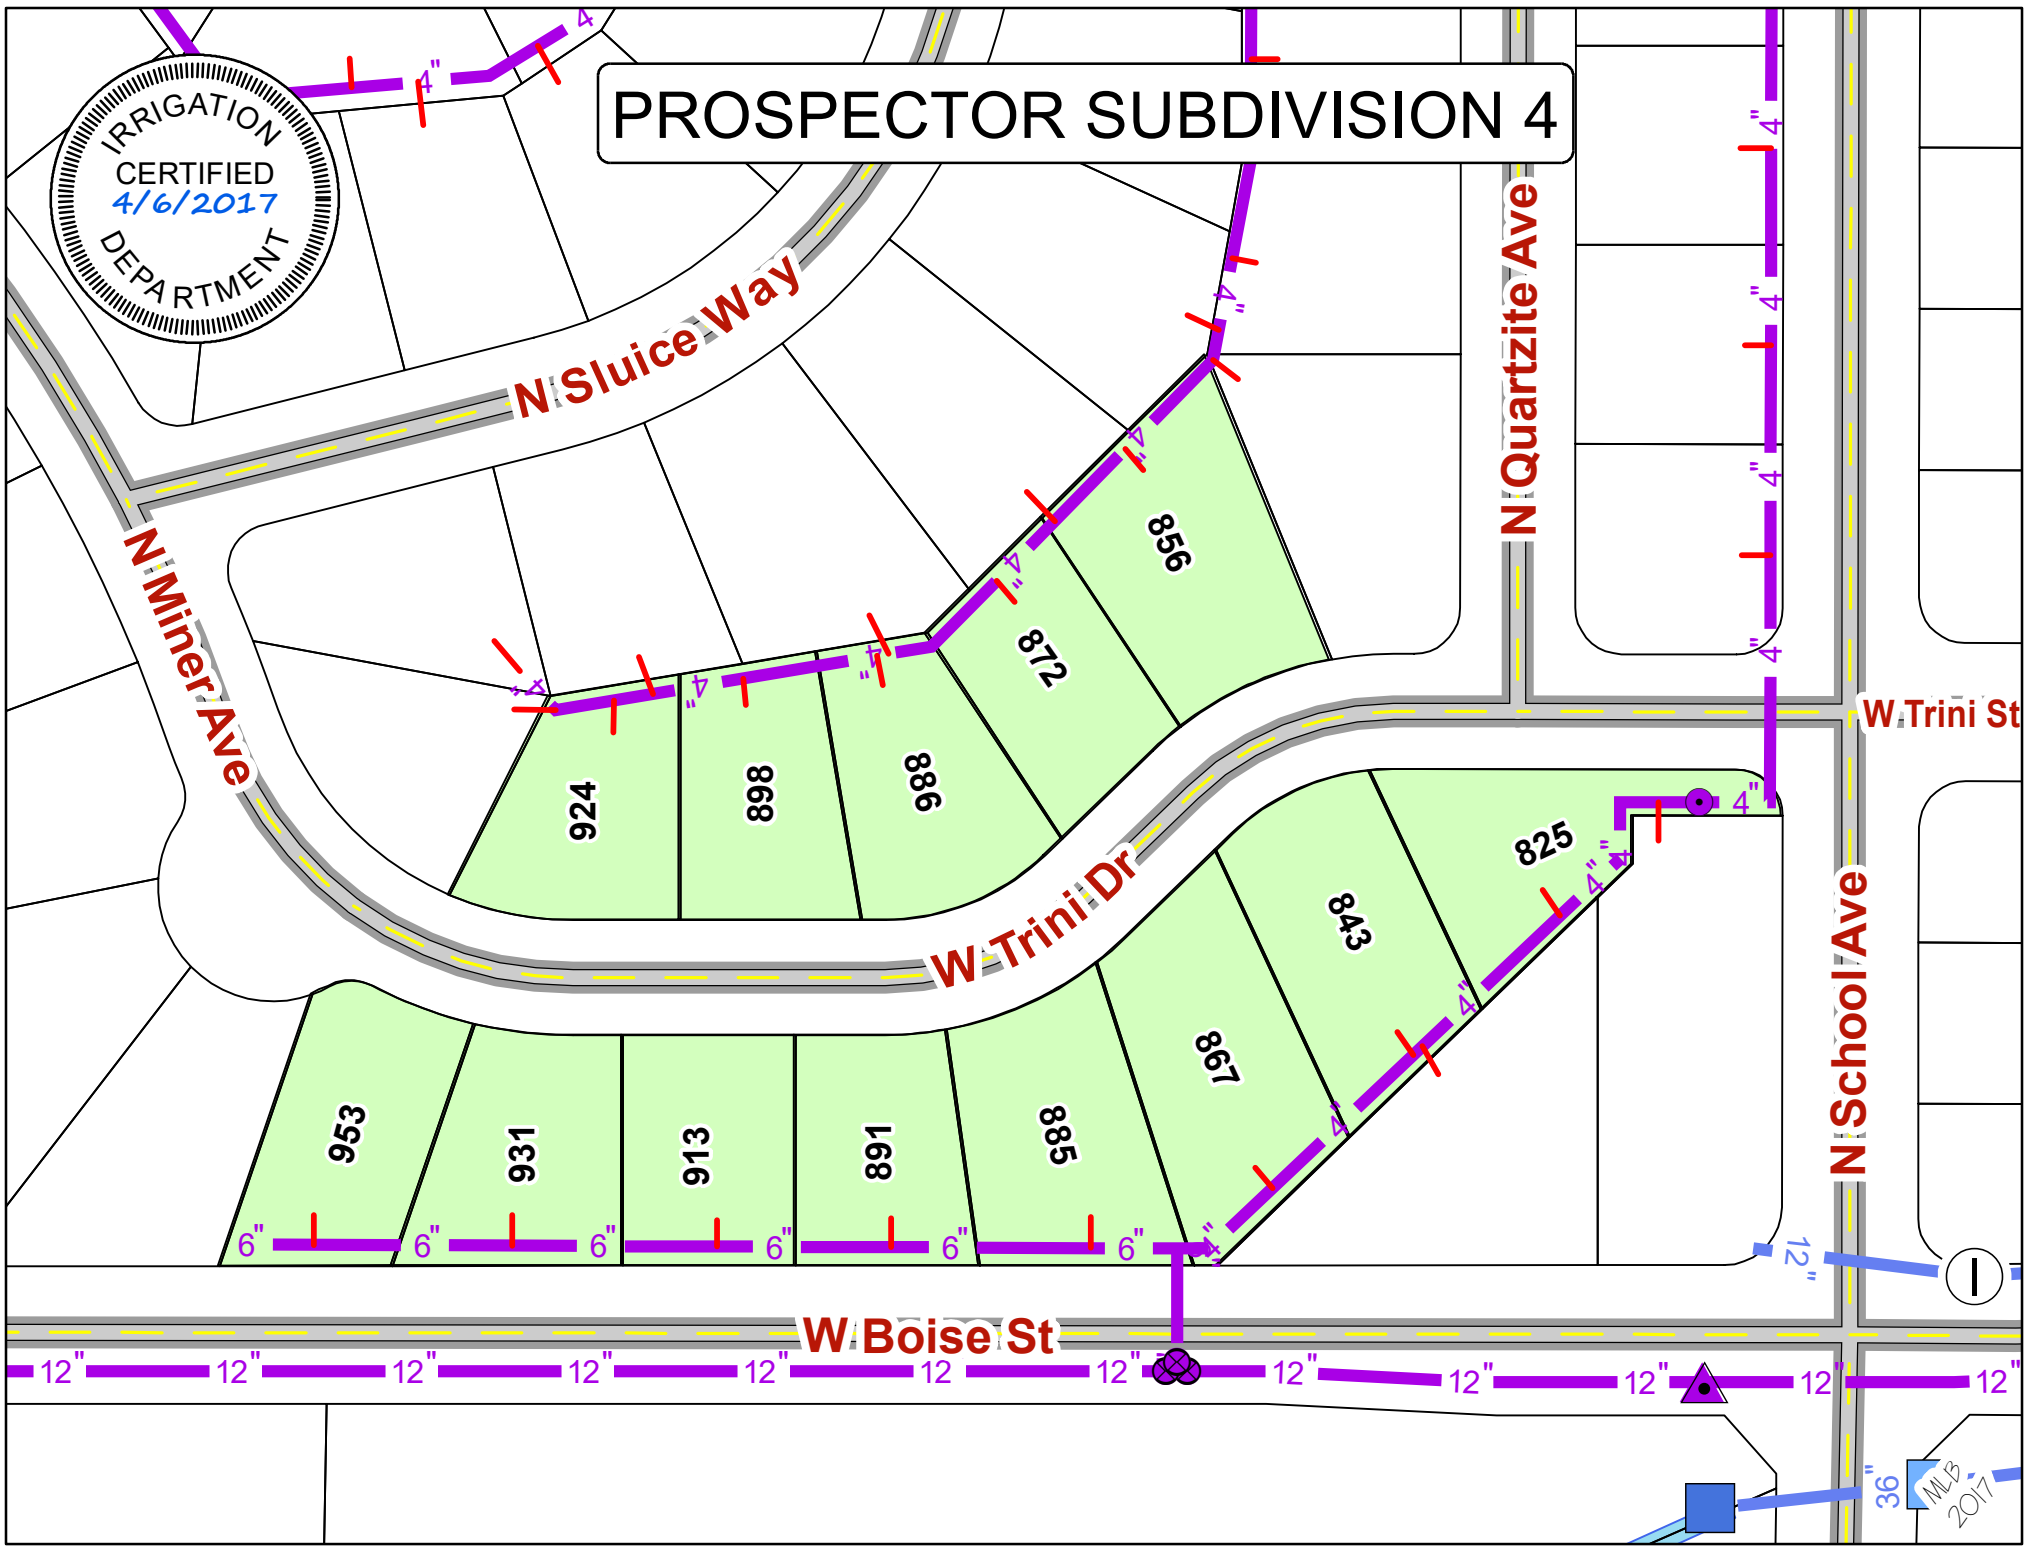

# PROSPECTOR SUBDIVISION 4

36"  
MLB  
2017