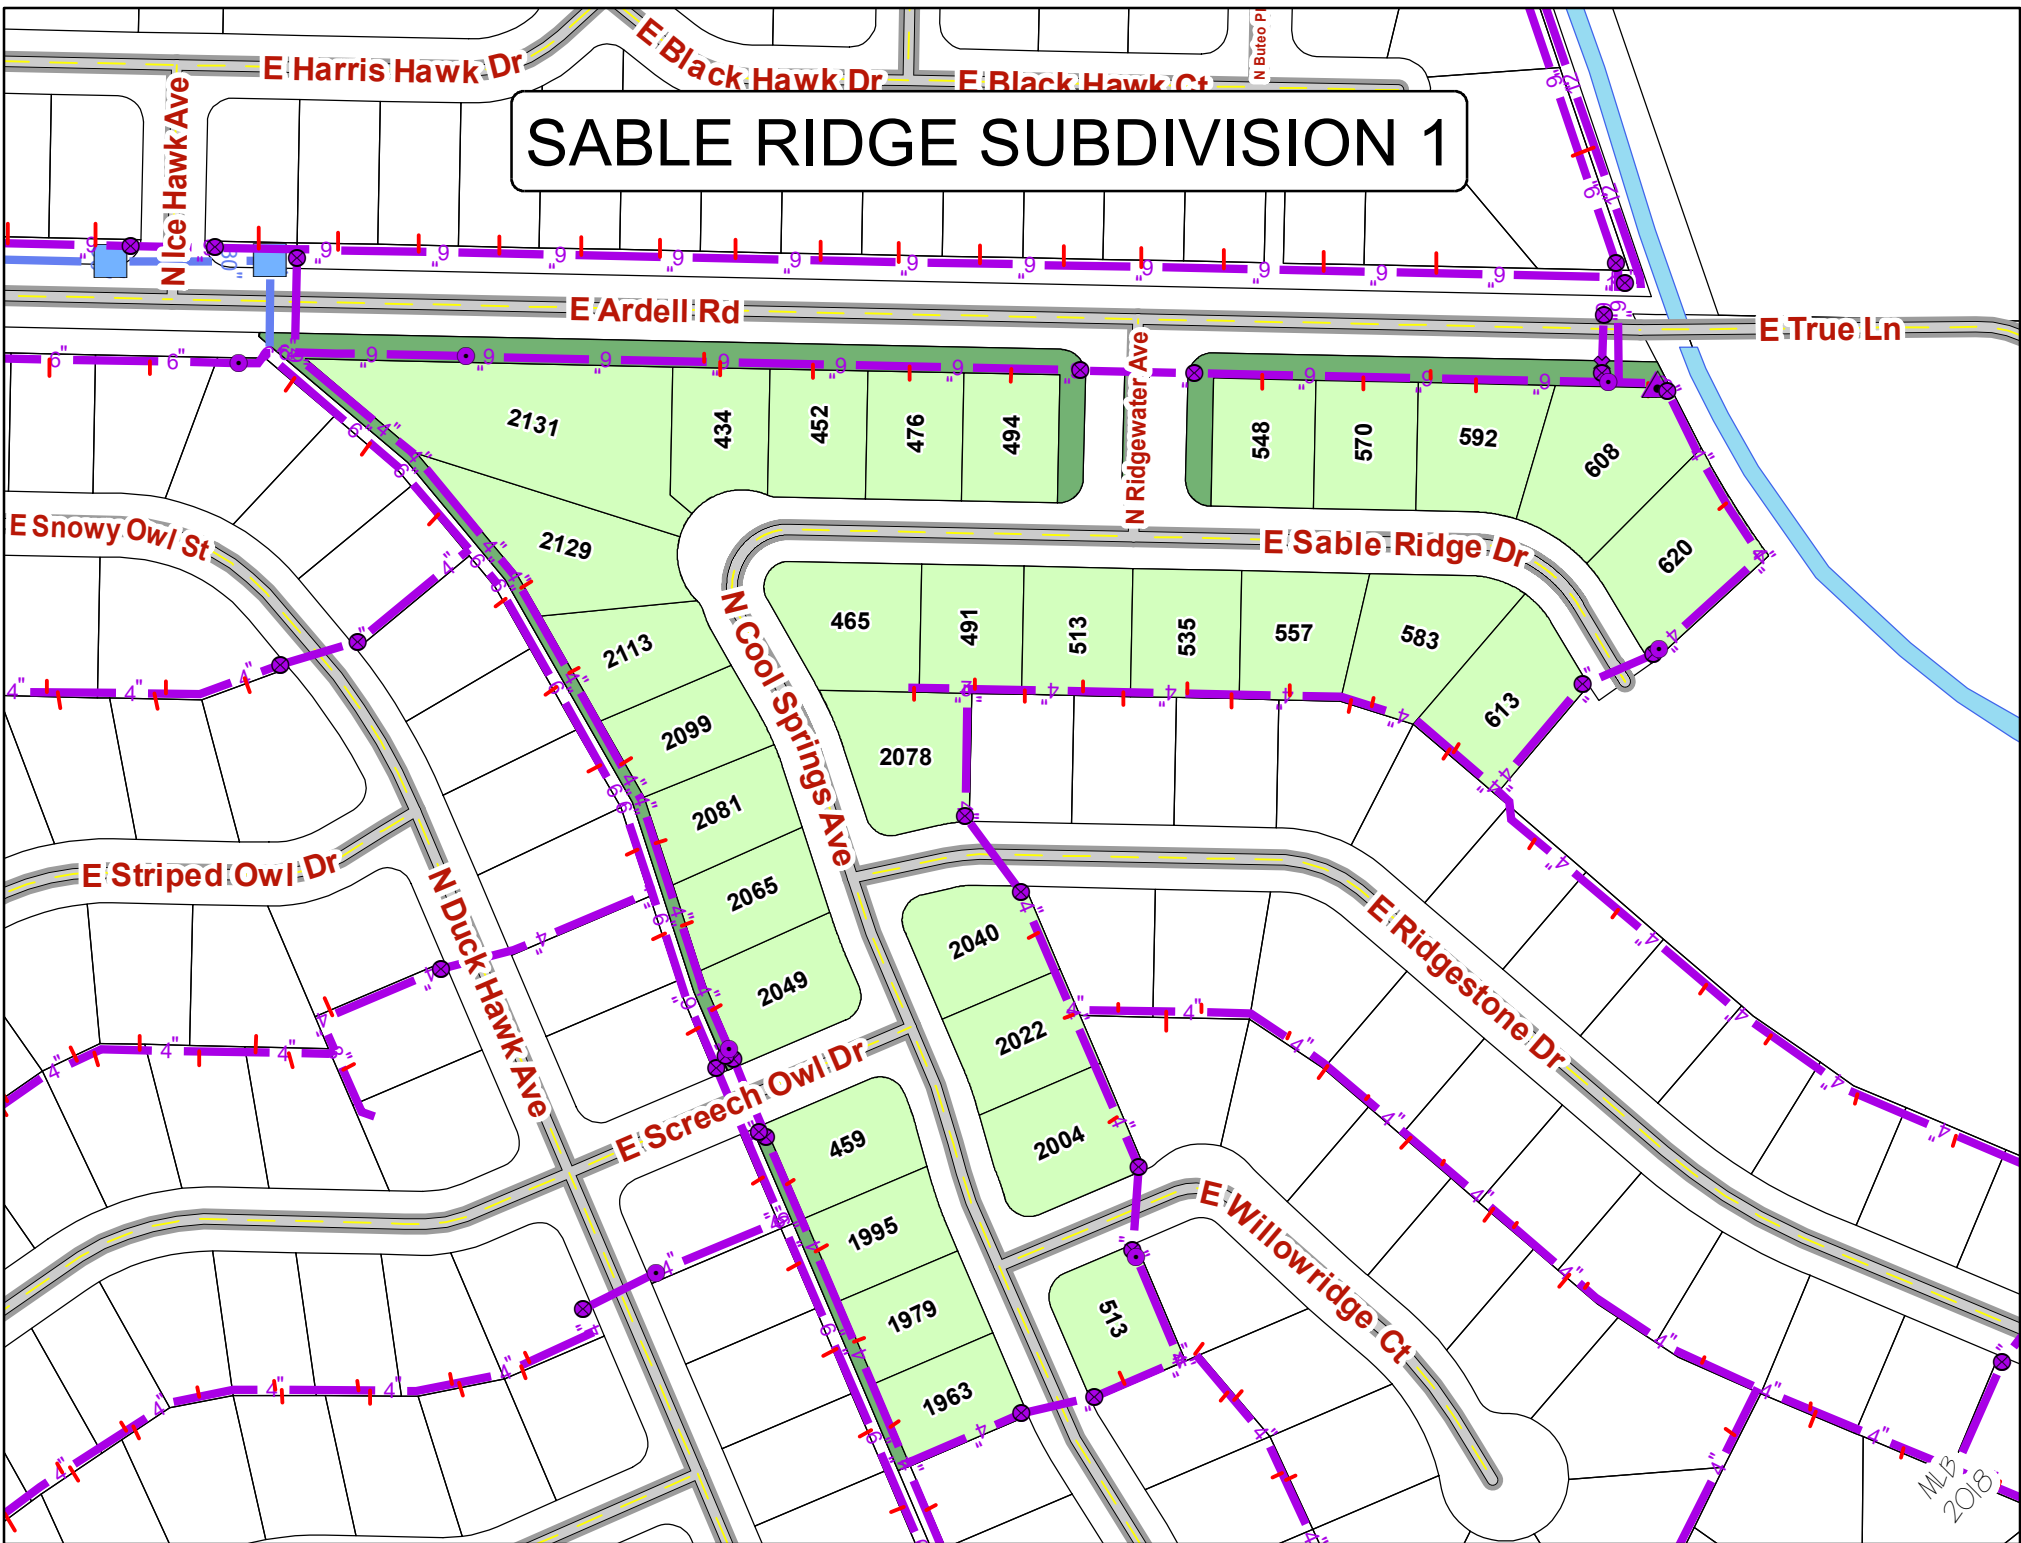

SABLE RIDGE SUBDIVISION 1

MLB
2018