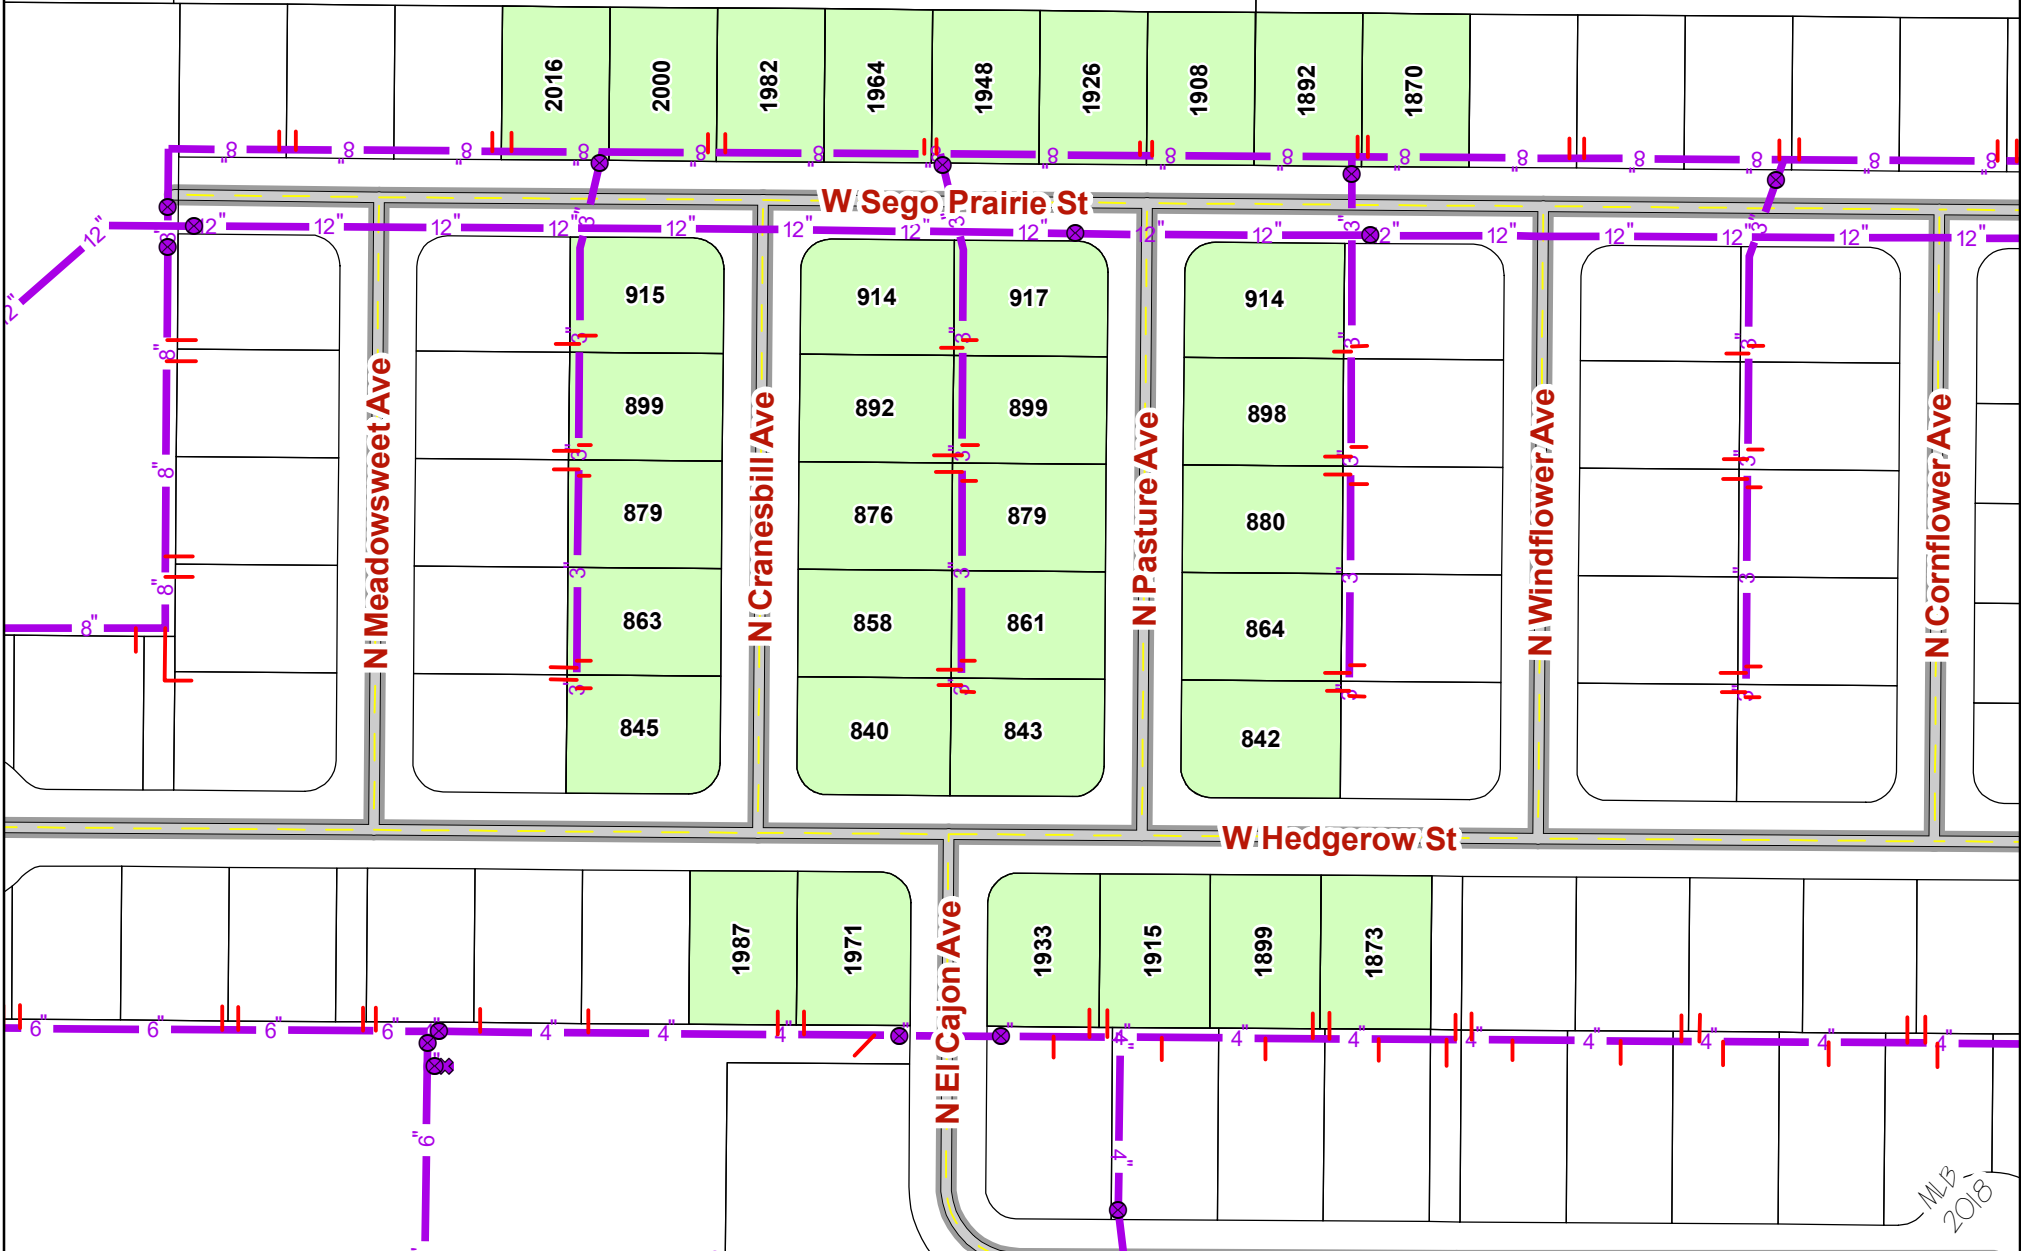

SEGO PRAIRIE 2 SUBDIVISION

MLB
2018